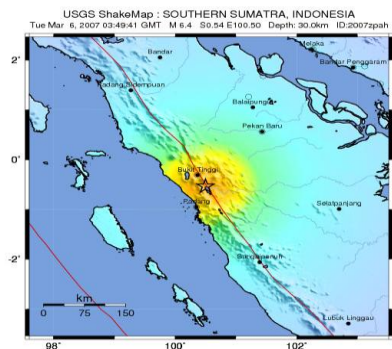

FORMMIT (Forum mahasiswa Muslim Indonesia di Taiwan) bekerjasama dengan organisasi-organisasi warga Indonesia lainnya di Taiwan melakukan kegiatan penggalangan dana yang selanjutnya akan disalurkan kepada Saudara-Saudara kita di Sumatera Barat dan sekitarnya. Bantuan dapat disampaikan di warung-warung Indonesia, atau disampaikan langsung. Info selengkapnya silakan hubungi bagian informasi.

Kontak / Informasi:

Maryono +886916631407

maryono_planet@yahoo.com

Taufik Mubarak +886939090183

taufikmubarak@yahoo.com

Penyaluran Dana

Bank : Post Office Taiwan

Account number: 700-0031071-

0841149

Atas nama : Lisa Kustina 阿德拜

(Bendahara II FORMMIT)